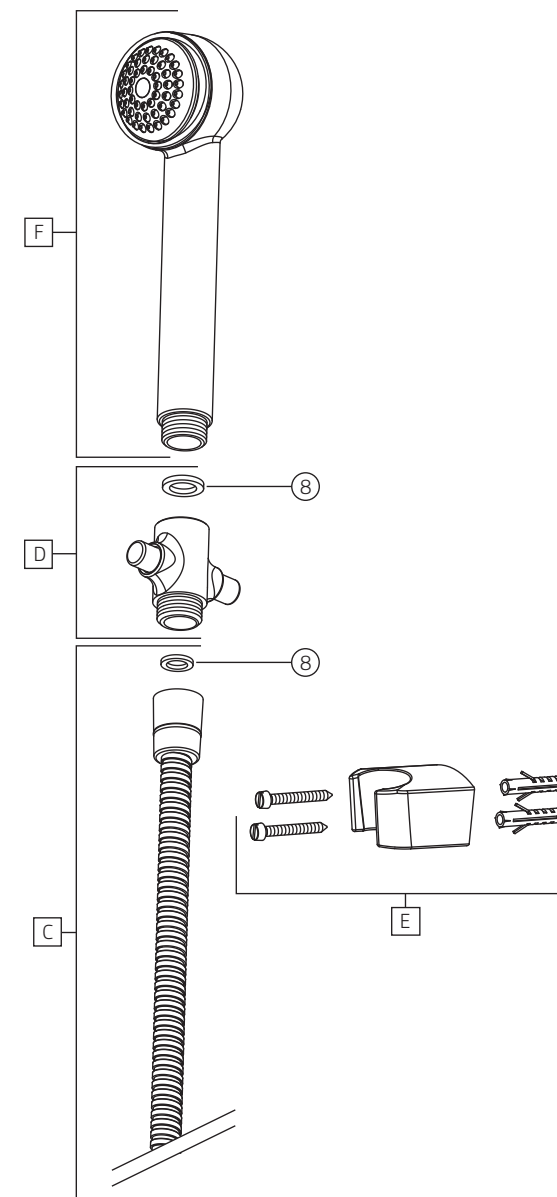

# Chuveiro Max com desviador e ducha manual

## 1975.C

		1975.C	
COMPONENTES / SUBCONJUNTOS		Lc 00/00	Dc 00/00
ITEM	Descrição	AC/DT	Código Deca
1	CANOPLA	CR	4124.282
2	GUARNIÇÃO	-	4148.060
3	ARTICULADOR	CR	4200.009
4	O'RING	-	4160.088
5	BOTÃO	-	4128.003
6	O'RING	-	4160.274
7	PORCA UNIÃO	CR	4040.046
8	GUARNIÇÃO	-	4148.235
A	SCJ. DEVIADOR	-	4390.017
B	SCJ. CRIVO	-	4630.006
C	FLEXÍVEL	CR	4260.020
D	SCJ. BELISCA	CR	4690.031
E	SCJ. SUPORTE	CR	4678.003
F	DUCHA MANUAL MAX	CR	4892.C