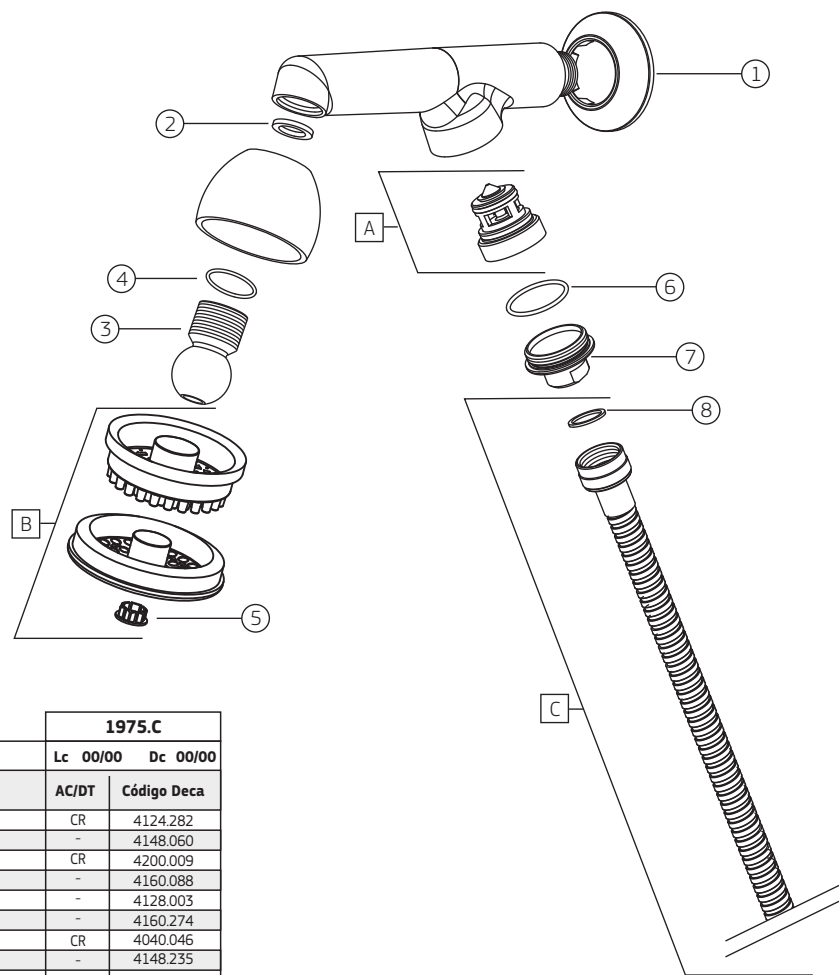

# Chuveiro Max com desviador e ducha manual

## 1975.C

		1975.C	
COMPONENTES / SUBCONJUNTOS		Lc 00/00	Dc 00/00
ITEM	Descrição	AC/DT	Código Deca
1	CANOPLA	CR	4124.282
2	GUARNIÇÃO	-	4148.060
3	ARTICULADOR	CR	4200.009
4	O'RING	-	4160.088
5	BOTÃO	-	4128.003
6	O'RING	-	4160.274
7	PORCA UNIÃO	CR	4040.046
8	GUARNIÇÃO	-	4148.235
A	SCJ. DEVIADOR	-	4390.017
B	SCJ. CRIVO	-	4630.006
C	FLEXÍVEL	CR	4260.020
D	SCJ. BELISCA	CR	4690.031
E	SCJ. SUPORTE	CR	4678.003
F	DUCHA MANUAL MAX	CR	4892.C